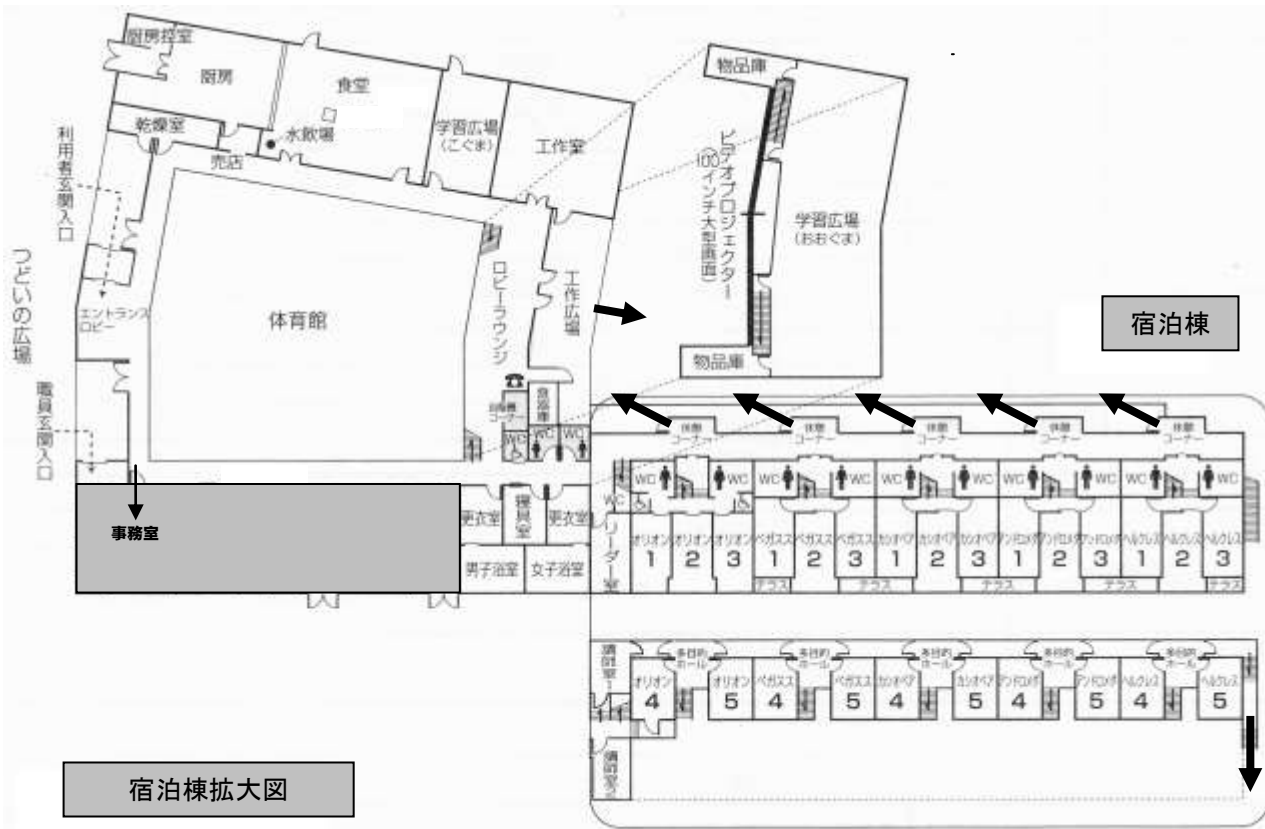

館内案内図・避難口案内

宿泊棟拡大図

オリオン (40名)	ペガサス (40名)	カシオペア (40名)	アンドロメダ (40名)	ヘルクレス (40名)
------------	------------	-------------	--------------	-------------